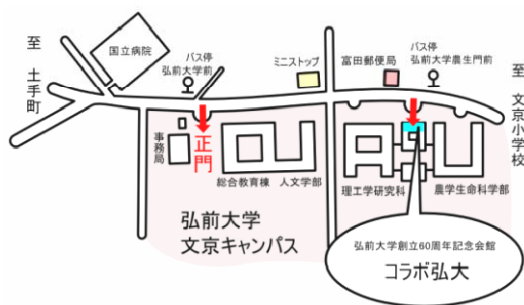

2009年度 弘前大学 総合文化祭

生活をもっと彩り良くするには…
大切なのは学習とネットワークです
—地域コミュニティ形成と社会教育・生涯学習について語り合うサロン—

日時：2009年 10月 25日 (日)
10:00~12:00

場所：弘前大学創立60周年記念会館「コラボ弘大」 4F
弘前大学生涯学習教育研究センター 多目的室

定員：20名

話題提供：庄司輝昭さん（弘前市中央公民館）

司 会：藤田昇治先生
（弘前大学生涯学習教育研究センター准教授）