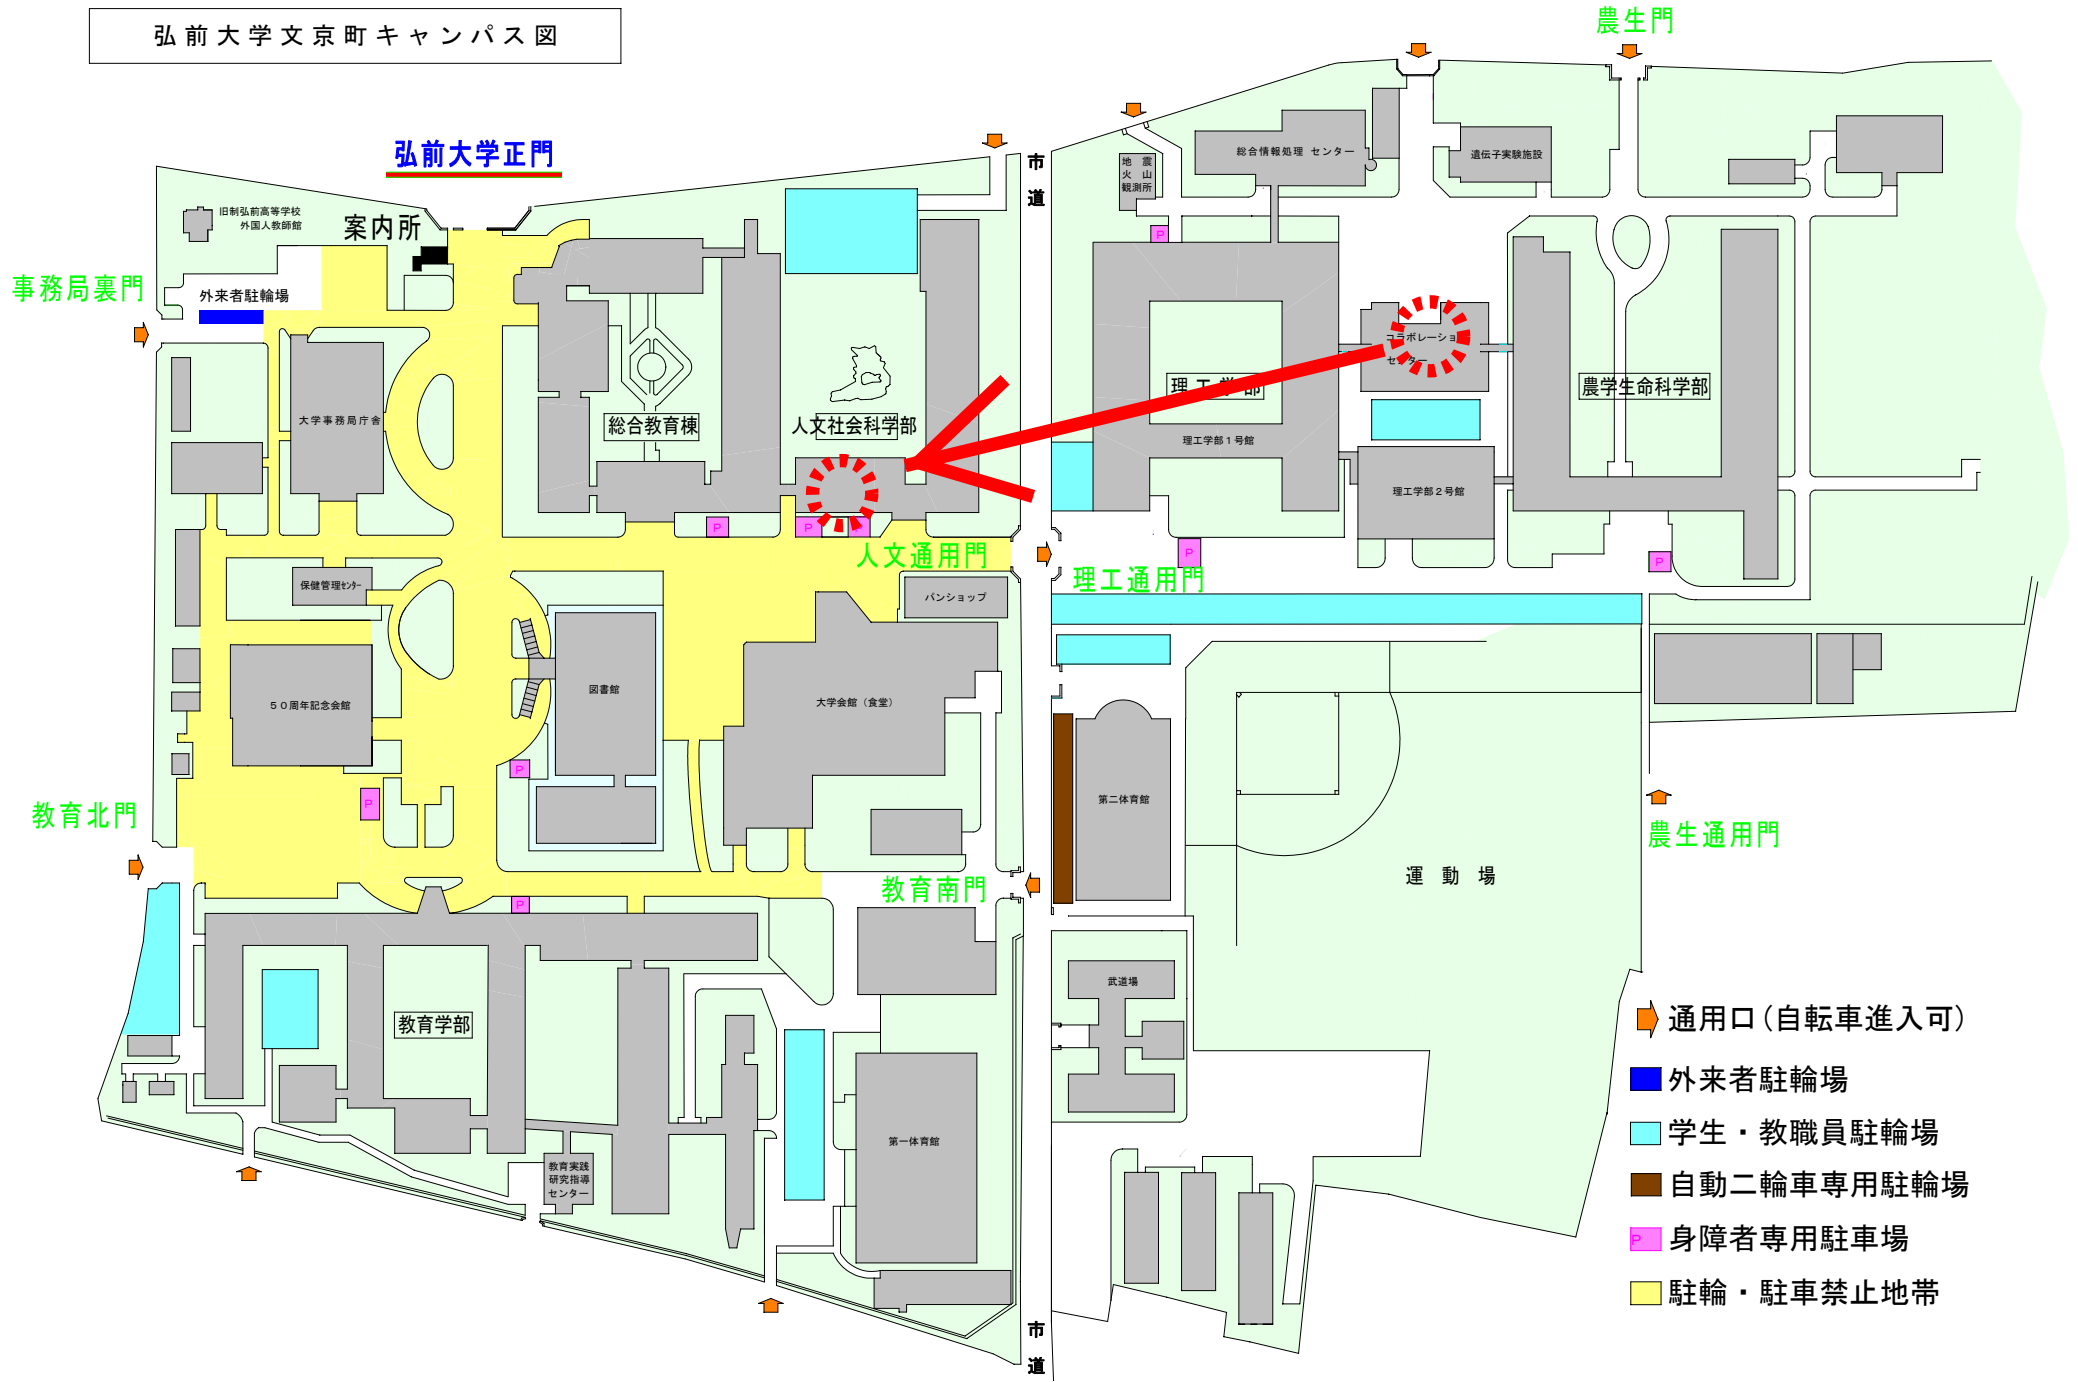

弘前大学文京町キャンパス図

-  通用口 (自転車進入可)
-  外来者駐輪場
-  学生・教職員駐輪場
-  自動二輪車専用駐輪場
-  身障者専用駐車場
-  駐輪・駐車禁止地帯