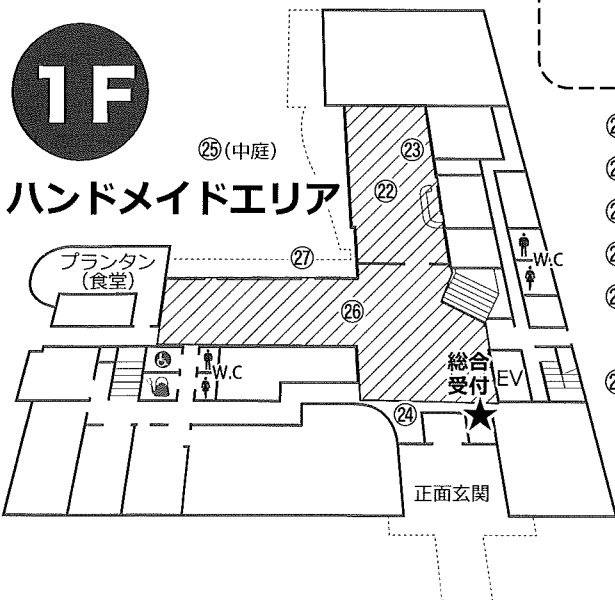

1F

ハンドメイドエリア

- ⑳カッチャート・プロジェクト：楽しい工作体験
- ㉑フラワーサークル花束：フラワーアレンジメント
- ㉒青森県赤十字血液センター：献血についてわかりやすく解説
- ㉓青森県子ども会育成連合会：ニュースポーツ
- ㉔販売：柏木農業高等学校・名久井農業高等学校・青森商業高等学校等
  夢の里・八甲学園・プランタン・アグリショップ文兵衛・ラ・ボンム柏
- ㉕おでん・焼きそば・棒パン・スイーツ等の販売

君も挑戦 館内冒険ラリー

館内をめぐるって、さまざまな体験を楽しもう！
チェックポイントをまわると素敵なプレゼントがもらえるよ！