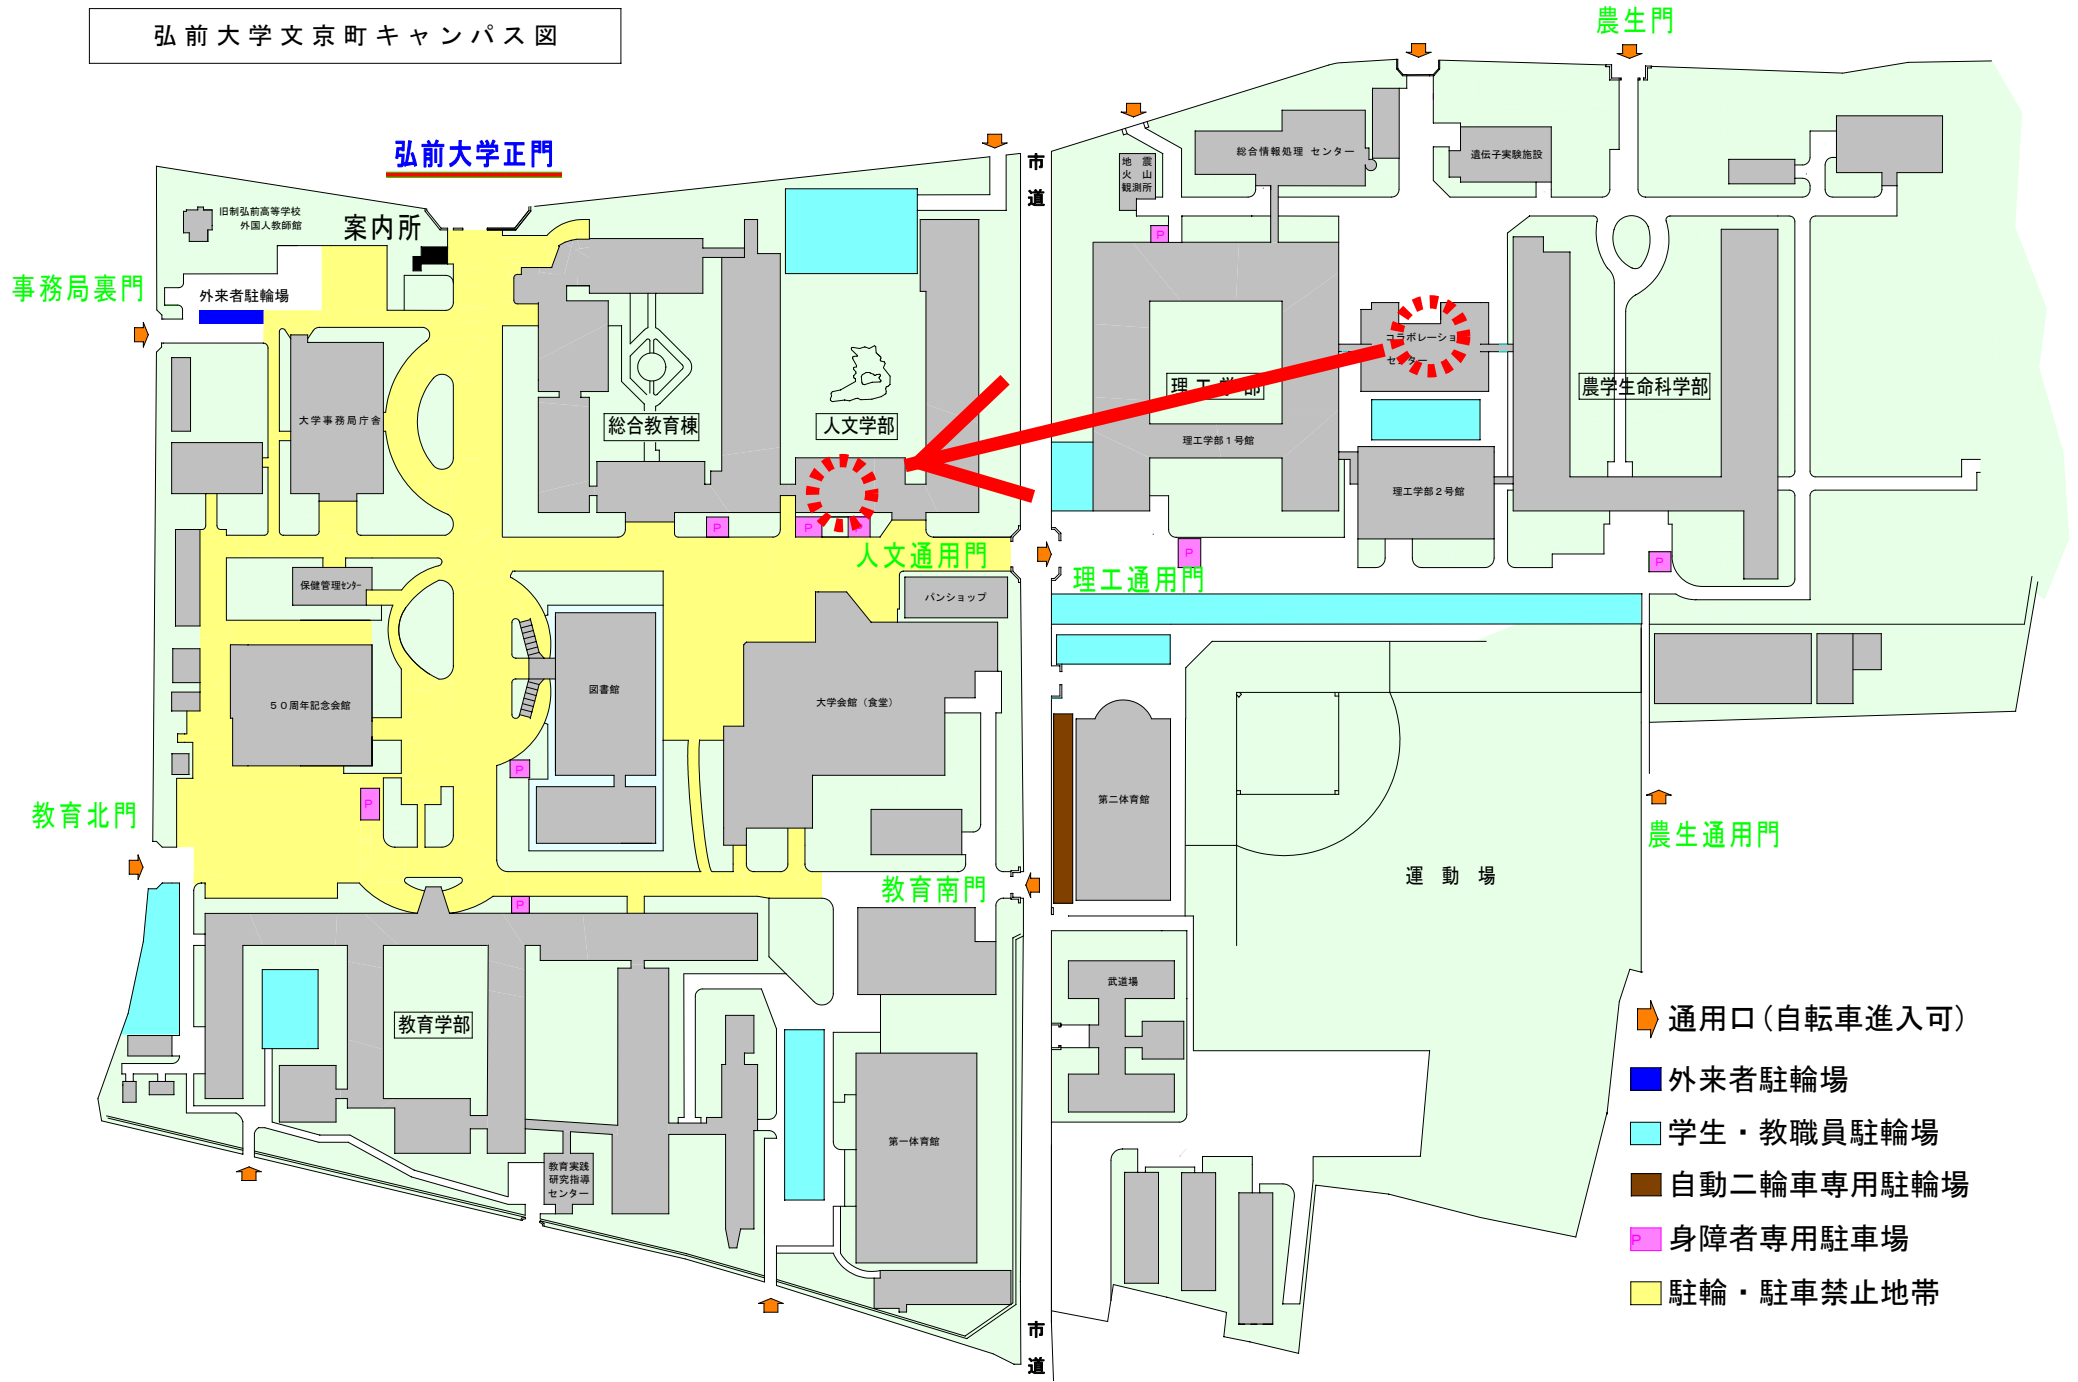

弘前大学文京町キャンパス図

- 👉 通用口 (自転車進入可)
- 🚲 外来者駐輪場
- 🚲 学生・教職員駐輪場
- 🏍️ 自動二輪車専用駐輪場
- ♿️ 身障者専用駐車場
- 🚫 駐輪・駐車禁止地帯